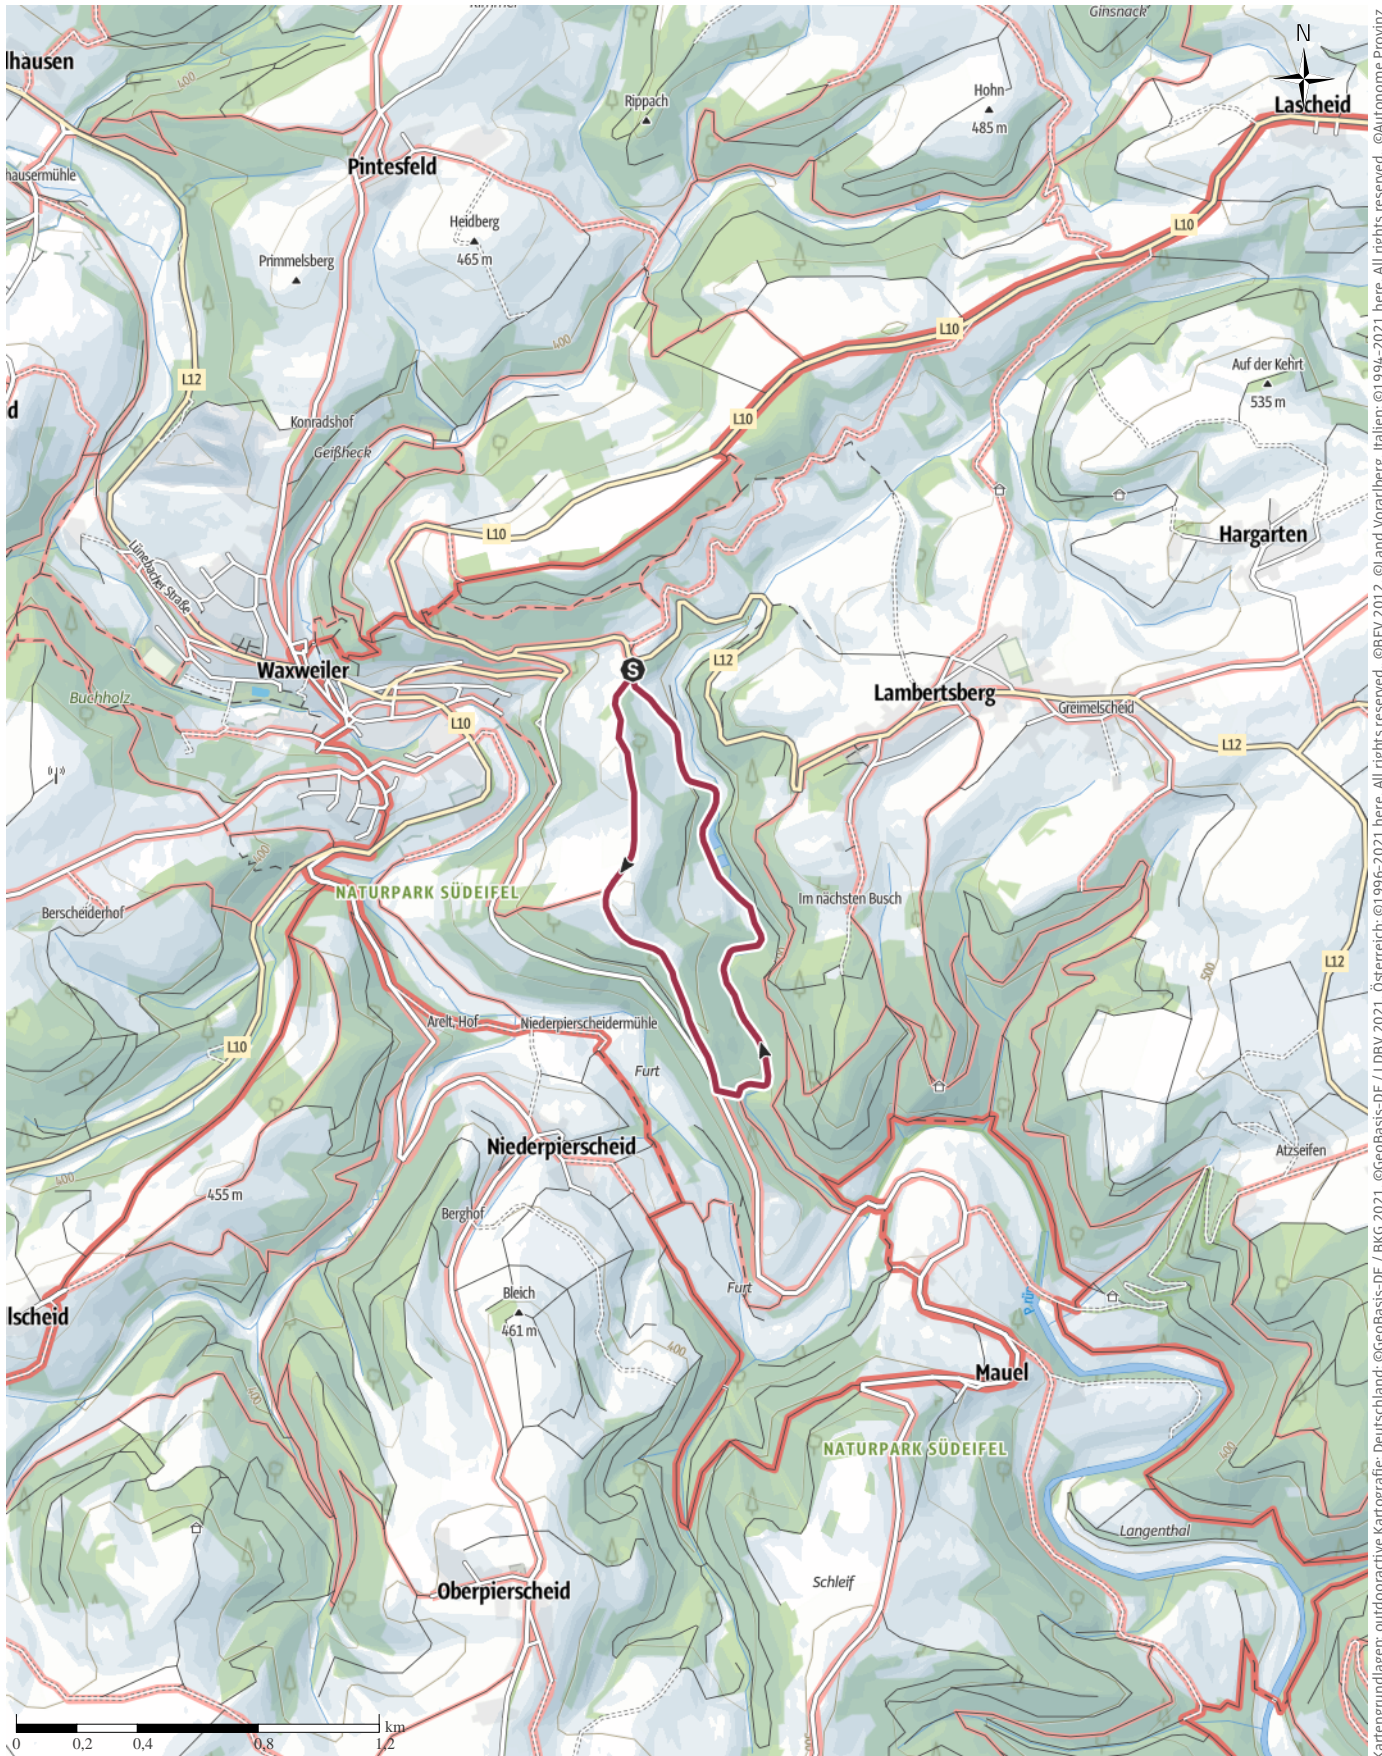

Islek Pfädden - Waxweiler

↔ 3,5km

🕒 1:05h

⬆️ 109m

⬆️ 109m

Schwierigkeit -

Kartengrundlagen: outdooractive Kartografie; Deutschland: ©GeoBasis-DE / LDBV 2021, Österreich: ©1996-2021 here, All rights reserved. ©BBEV 2012, ©Land Vorarlberg, Italien: ©1994-2021 here, All rights reserved. ©Autonome Provinz Bozen – Südtirol – Abteilung Natur, Landschaft und Raumentwicklung, ©Cartago S.R.L. Kartengrundlagen: outdooractive Kartografie; ©OpenStreetMap (www.openstreetmap.org)