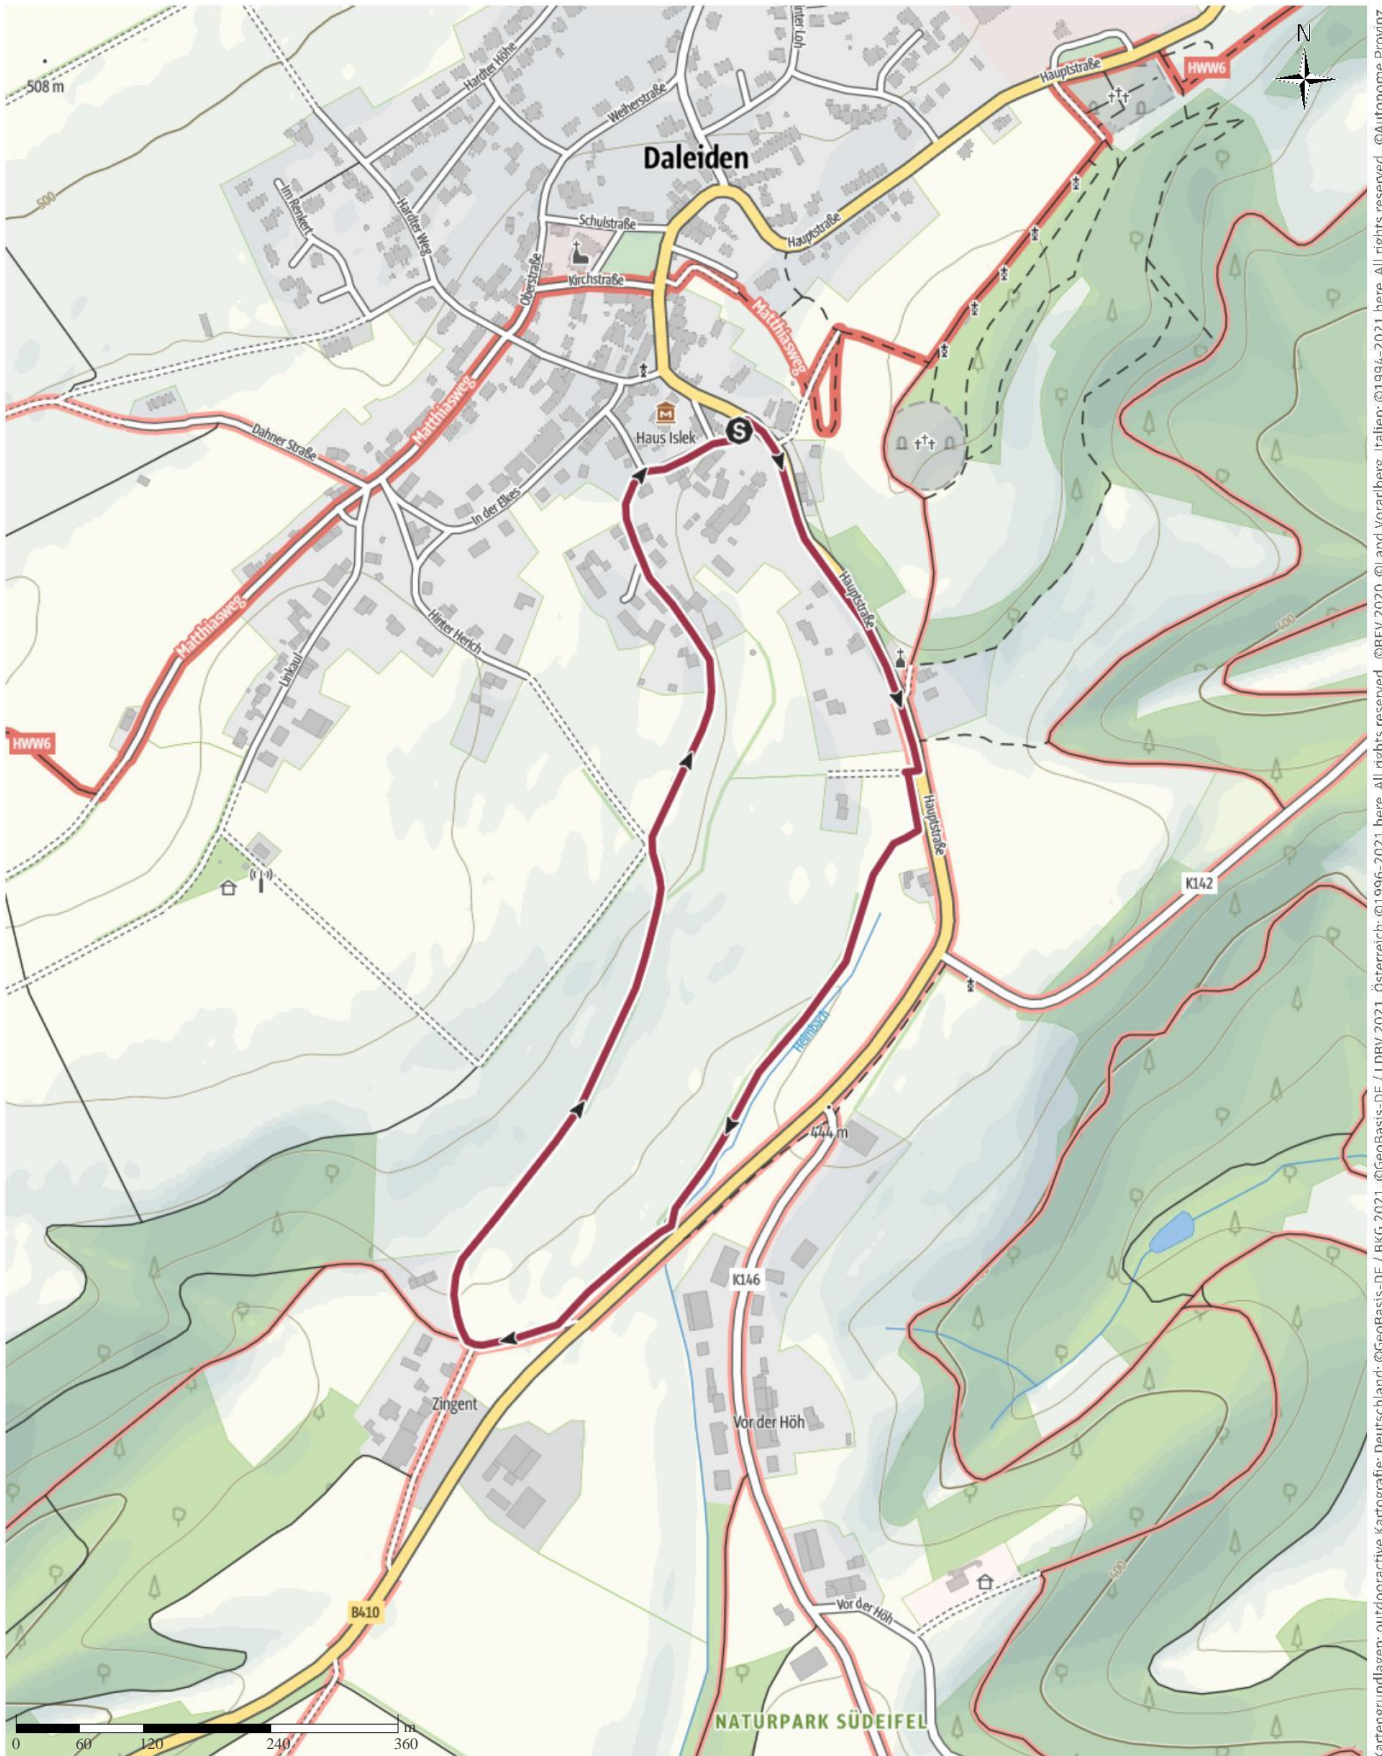

# Barrierefreier Wanderweg Daleiden

↔ 2,2 km    ⌚ 0:35 h    ▲ 15 m    ▼ 15 m    Schwierigkeit -

Kartengrundlagen: outdooractive Kartografie; Deutschland: ©GeoBasis-DE / BKG 2021, ©GeoBasis-DE / LDBV 2021, Österreich: ©BBV 2020, ©Land Vorarlberg, Italien: ©1994-2021 here. All rights reserved. ©Autonome Provinz Bozen – Südtirol – Abteilung Natur, Landschaft und Raumentwicklung, ©Cartago S.R.L. Kartiergrundlagen: outdooractive Kartografie; ©OpenStreetMap (www.openstreetmap.org)

## Wegarten

Asphalt	0,1 km
Naturweg	1,2 km
Pfad	0,5 km
Straße	0,4 km

## Tourdaten

### Wanderung

Strecke	↔	2,2 km
Dauer	🕒	0:35 h
Aufstieg	▲	15 m
Abstieg	▼	15 m

Indra Schaperdoth

Aktualisierung: 13.09.2022