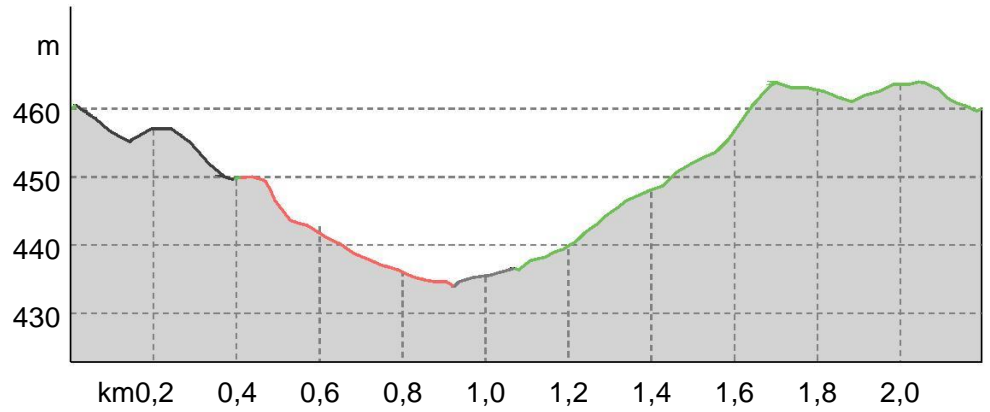

# Barrierefreier Wanderweg Daleiden

↔ 2,2 km    ⌚ 0:35 h    ▲ 15 m    ▼ 15 m    Schwierigkeit -

Kartengrundlagen: outdooractive Kartografie; Deutschland: ©GeoBasis-DE / BKG 2021, ©GeoBasis-DE / LDBV 2021, Österreich: ©BBV 2020, ©Land Vorarlberg, Italien: ©1994-2021 here. All rights reserved. ©Autonome Provinz Bozen – Südtirol – Abteilung Natur, Landschaft und Raumentwicklung, ©Cartago S.R.L. Kartiergrundlagen: outdooractive Kartografie; ©OpenStreetMap (www.openstreetmap.org)

## Wegarten

Asphalt	0,1 km
Naturweg	1,2 km
Pfad	0,5 km
Straße	0,4 km

## Höhenprofil

### Wanderung

Strecke	↔	2,2 km
Dauer	🕒	0:35 h
Aufstieg	▲	15 m
Abstieg	▼	15 m

Indra Schaperdoth

Aktualisierung: 13.09.2022